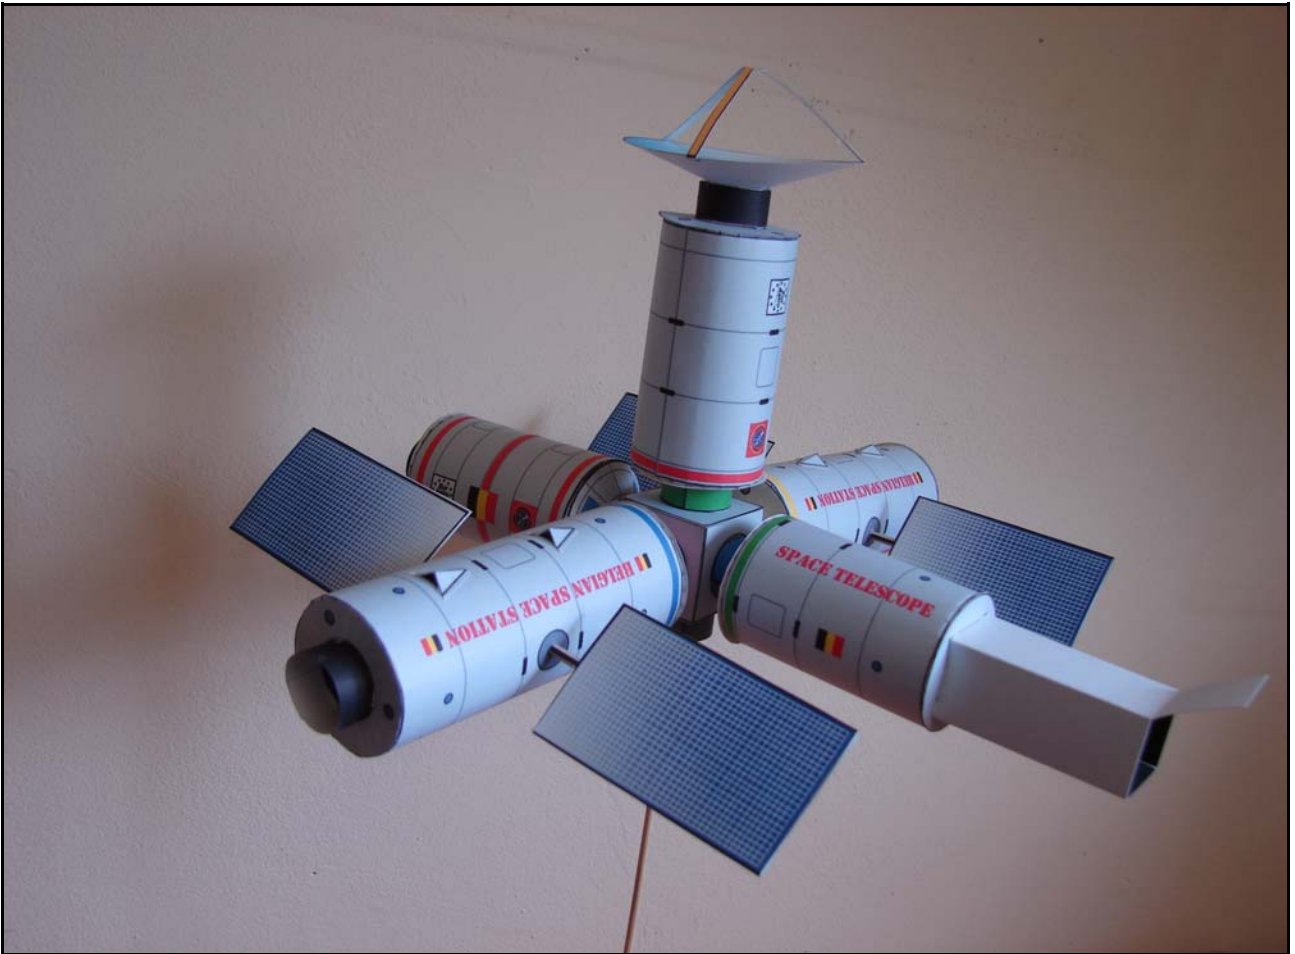

BELGIAN SPACE STATION.

# BELGIAN SPACE STATION.

**Maquette papier de la première station spatiale belge réalisée par un membre du Cercle Astronomique Mosan à Dinant/Belgique avec le soutien d'EurAstro.**

Paper model created by Moonwalker for Cercle Astronomique Mosan, Dinant, Belgium  
Do not copy. For private use only. Thank you.

# BELGIAN SPACE STATION.

Construis le modèle réduit en carton de la première station spatiale belge.  
Elle est le fruit de l'élucubration d'un membre du Cercle Astronomique Mosan à Dinant , en Belgique.

Et...

Beaucoup de patience !

Bon courage à toi. Cette maquette ne présente pas de grandes difficultés pour être construite.

Des photographies t'aideront à sa réalisation.

La station spatiale comprend:

- un module de service (service module)
- un module d'expérimentation (experimentation module)
- un module laboratoire (laboratory module)
- un module astronomique (astronomy module)
- un module de transfert automatique (automatic transfer module)
- un bloc d'arrimage (docking module)
- des panneaux solaires (solar panels)